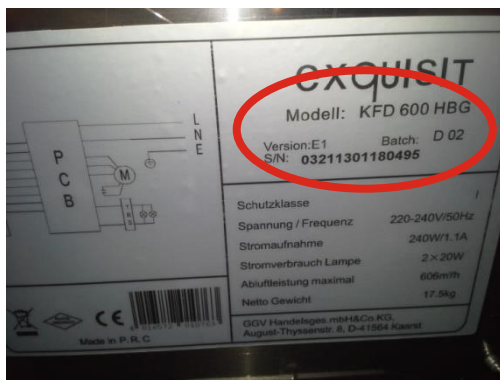

Beispielbilder für Typenschilder

AEG – Electrolux – Juno – Zoppas – Zanussi

Küppersbusch – Teka

Indesit – Hotpoint – Ariston - Scholtes

Bauknecht – Ignis – Whirlpool

Falmec

Best

Exquisit – Peters - Daewoo