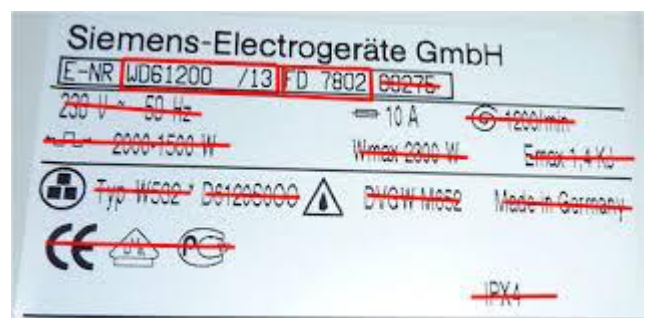

Balay – Siemens – Bosch – Gaggenau – Constructa