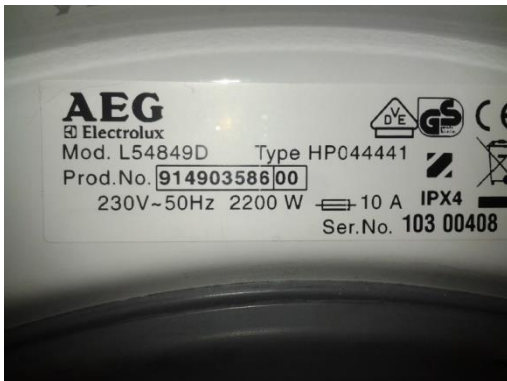

Beispielbilder für Typenschilder

AEG – Electrolux – Juno – Zoppas – Zanussi

Küppersbusch – Teka

Indesit – Hotpoint – Ariston - Scholtes

Bauknecht – Ignis – Whirlpool

Falmec

Best

Exquisit – Peters - Daewoo