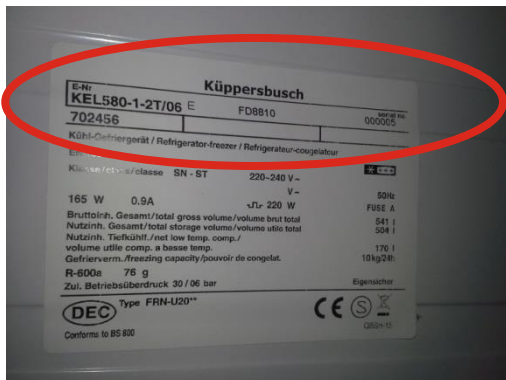

Beispielbilder für Typenschilder

AEG – Electrolux – Juno – Zoppas – Zanussi

Küppersbusch – Teka

Indesit – Hotpoint – Ariston - Scholtes

Bauknecht – Ignis – Whirlpool

Falmec

Best

Exquisit – Peters - Daewoo