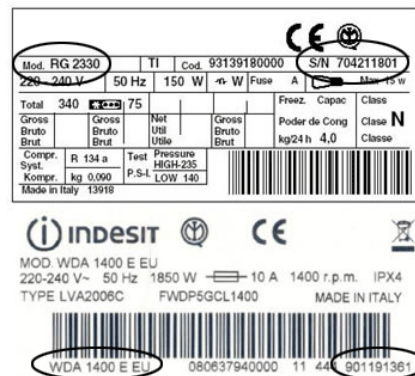

Beispielbilder für Typenschilder

AEG – Electrolux – Juno – Zoppas – Zanussi

Küppersbusch – Teka

Indesit – Hotpoint – Ariston - Scholtes

Bauknecht – Ignis – Whirlpool

Falmec

Best

Exquisit – Peters - Daewoo